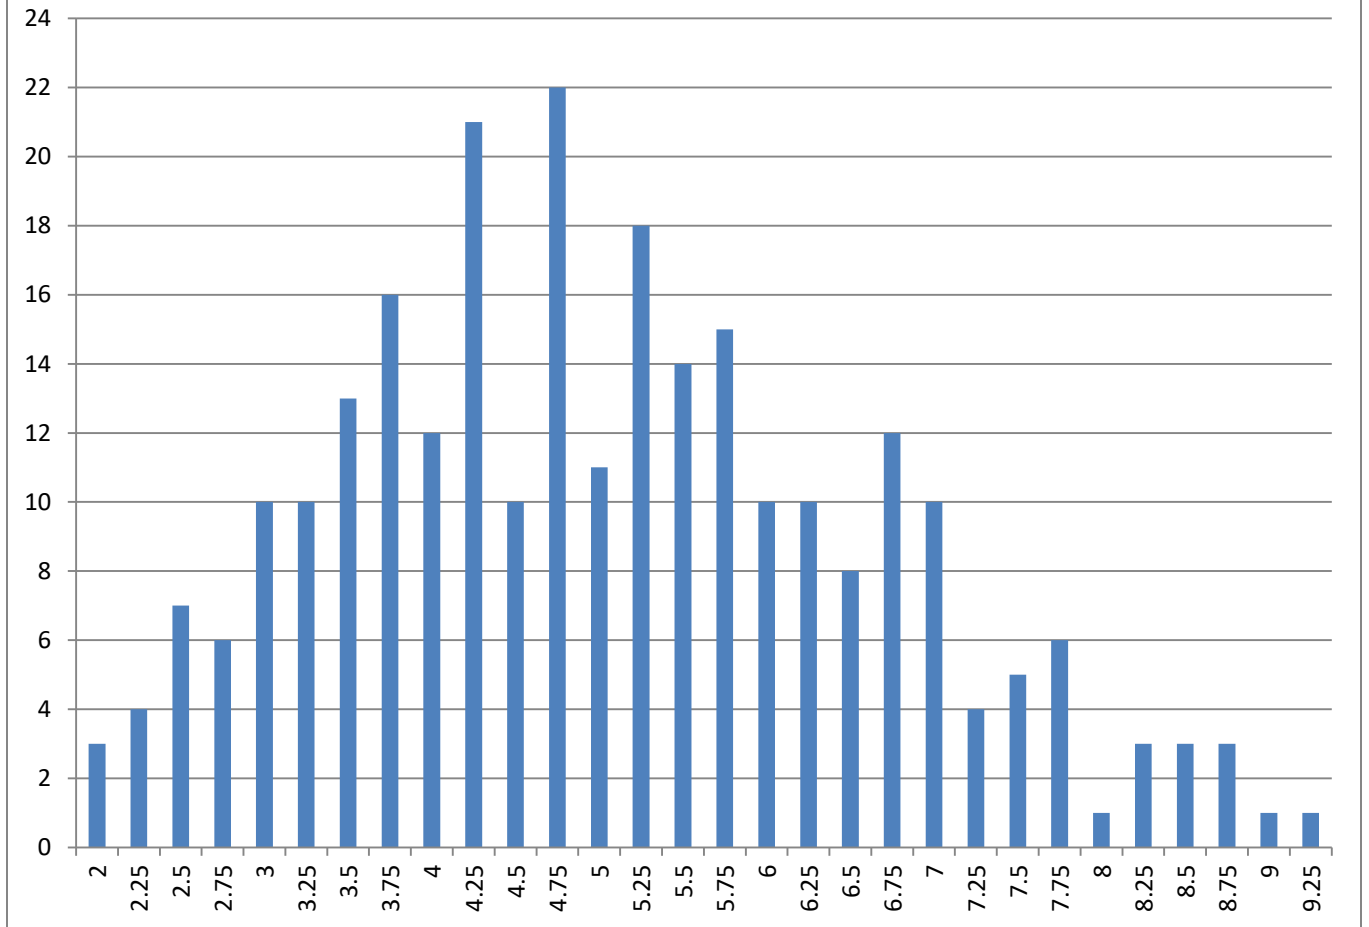

Vật Lý

Điểm trung bình môn Lý của trường là 6,44 (của cả nước là 6,56)

Hóa học

Điểm trung bình môn Hóa của trường là 6.51 (của cả nước là 6.63)

Điểm trung bình môn Sinh của trường là 6.46 (của cả nước là 5.51)

Lịch Sử

Điểm trung bình môn Sử của trường là 5.05 (của cả nước là 4.97)

Điểm trung bình môn Địa của trường là 7.05 (của cả nước là 6.96)

Điểm trung bình môn GDCD của trường là 8.04 (của cả nước là 8.37)

Ghi chú:

Điểm Ngoại ngữ cao hơn điểm trung bình cả nước 1.04 điểm.

Điểm Toán cao hơn điểm trung bình cả nước 0.65 điểm.

Điểm Địa cao hơn điểm trung bình cả nước 0.09 điểm.

Điểm Lịch Sử cao hơn điểm trung bình cả nước 0.08 điểm.