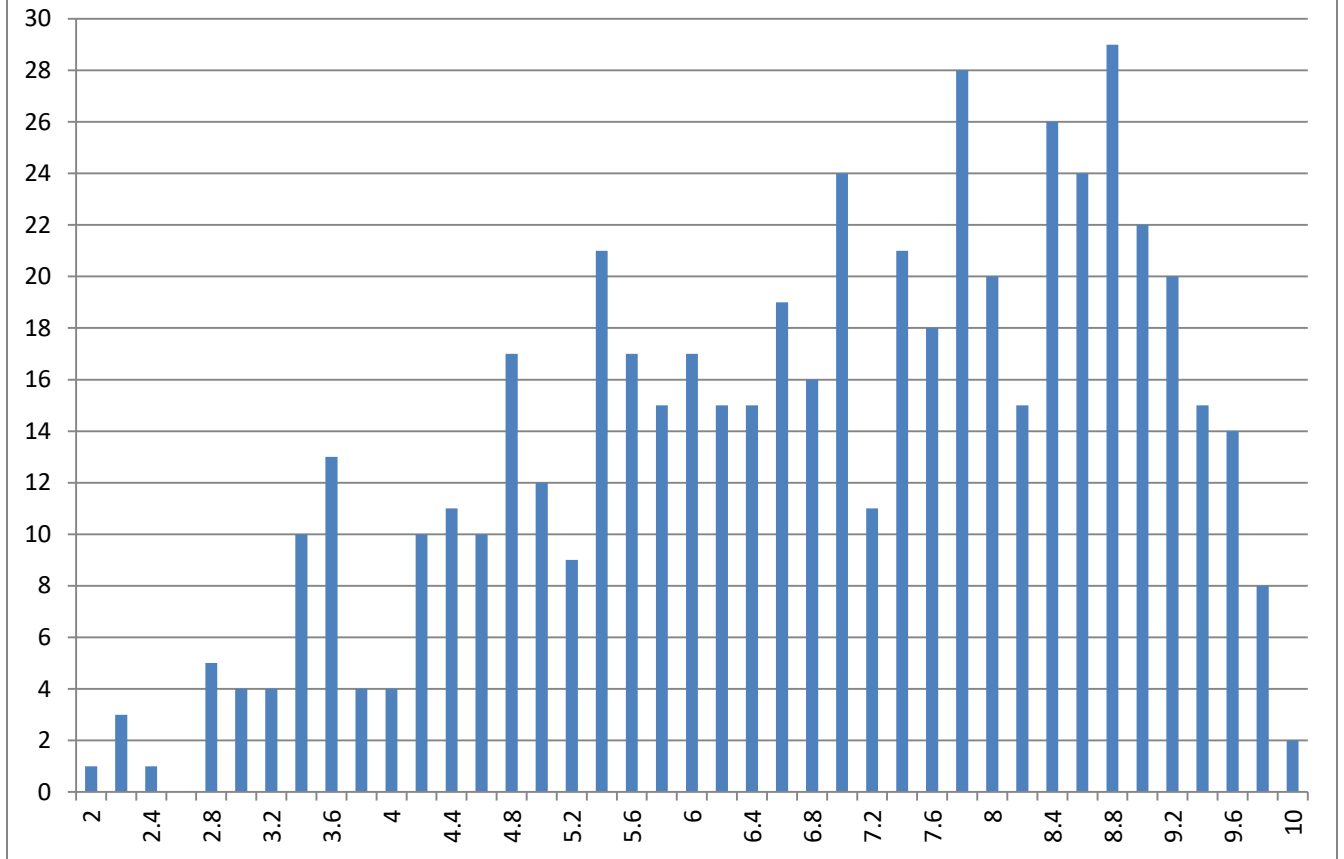

Toán

Điểm trung bình môn Toán của trường là 7.26 (của cả nước là 6.61)

Ngữ Văn

Điểm trung bình môn Văn của trường là 6.18 (của cả nước là 6.47)

Ngoại ngữ

Điểm trung bình môn Ngoại ngữ của trường là 6.88 (của cả nước là 5.84)

Vật Lý

Điểm trung bình môn Lý của trường là 6,44 (của cả nước là 6,56)

Hóa học

Điểm trung bình môn Hóa của trường là 6.51 (của cả nước là 6.63)

Điểm trung bình môn Sinh của trường là 6.46 (của cả nước là 5.51)

Lịch Sử

Điểm trung bình môn Sử của trường là 5.05 (của cả nước là 4.97)

Điểm trung bình môn Địa của trường là 7.05 (của cả nước là 6.96)

Điểm trung bình môn GDCD của trường là 8.04 (của cả nước là 8.37)

Ghi chú:

Điểm Ngoại ngữ cao hơn điểm trung bình cả nước 1.04 điểm.

Điểm Toán cao hơn điểm trung bình cả nước 0.65 điểm.

Điểm Địa cao hơn điểm trung bình cả nước 0.09 điểm.

Điểm Lịch Sử cao hơn điểm trung bình cả nước 0.08 điểm.