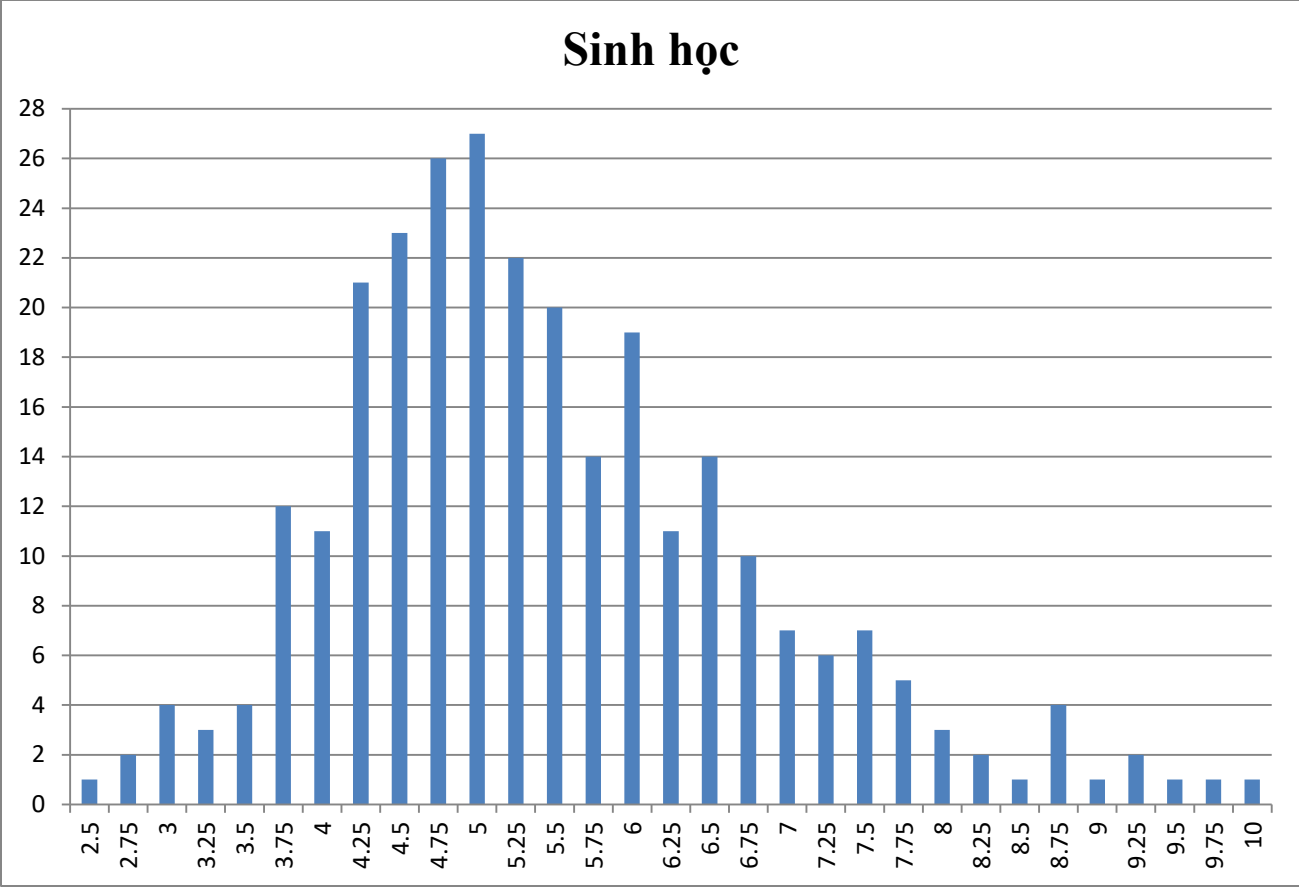

Vật Lý

Điểm trung bình môn Lý của trường là 6,44 (của cả nước là 6,56)

Hóa học

Điểm trung bình môn Hóa của trường là 6.51 (của cả nước là 6.63)

Điểm trung bình môn Sinh của trường là 6.46 (của cả nước là 5.51)

Lịch Sử

Điểm trung bình môn Sử của trường là 5.05 (của cả nước là 4.97)

Điểm trung bình môn Địa của trường là 7.05 (của cả nước là 6.96)

Điểm trung bình môn GDCD của trường là 8.04 (của cả nước là 8.37)

Ghi chú:

Điểm Ngoại ngữ cao hơn điểm trung bình cả nước 1.04 điểm.

Điểm Toán cao hơn điểm trung bình cả nước 0.65 điểm.

Điểm Địa cao hơn điểm trung bình cả nước 0.09 điểm.

Điểm Lịch Sử cao hơn điểm trung bình cả nước 0.08 điểm.