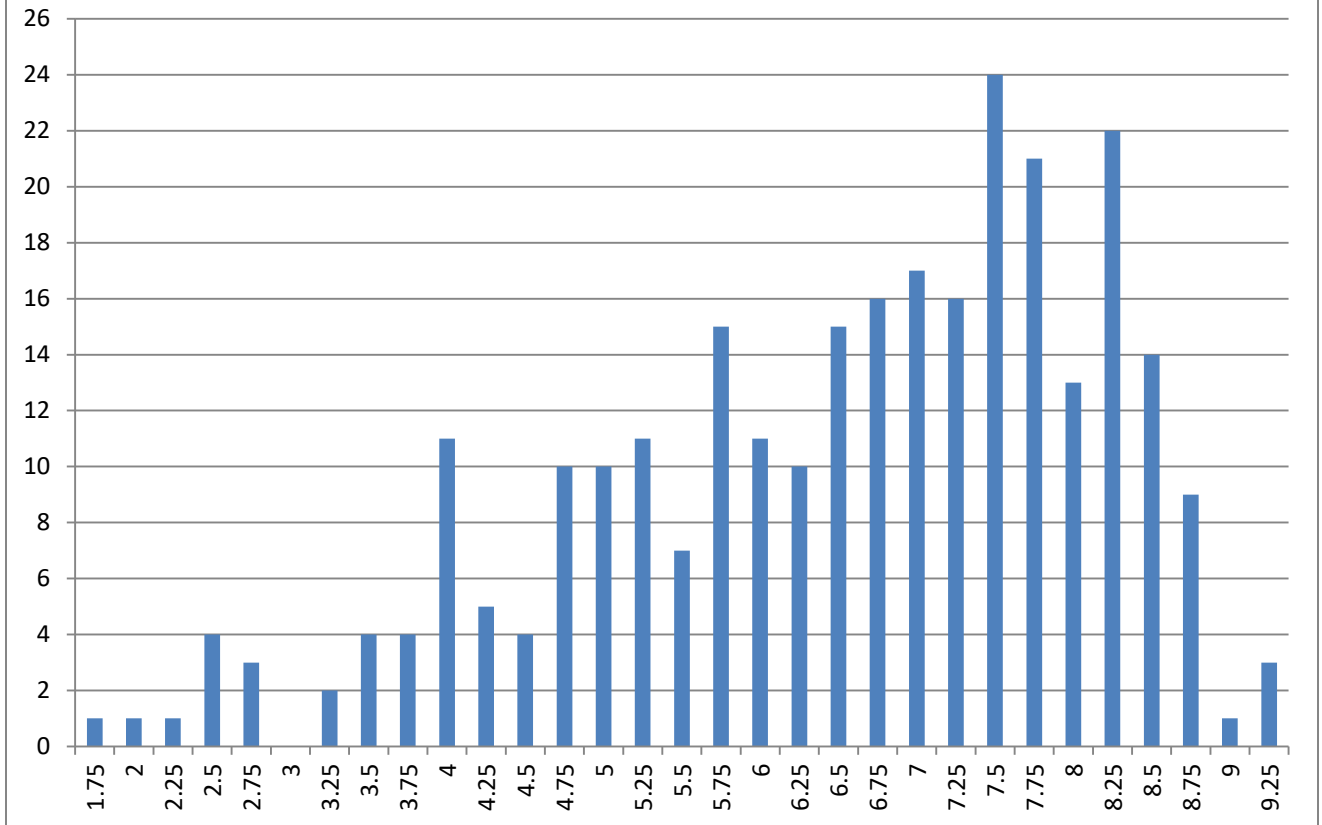

Toán

Điểm trung bình môn Toán của trường là 7.26 (của cả nước là 6.61)

Ngữ Văn

Điểm trung bình môn Văn của trường là 6.18 (của cả nước là 6.47)

Ngoại ngữ

Điểm trung bình môn Ngoại ngữ của trường là 6.88 (của cả nước là 5.84)

Vật Lý

Điểm trung bình môn Lý của trường là 6,44 (của cả nước là 6,56)

Hóa học

Điểm trung bình môn Hóa của trường là 6.51 (của cả nước là 6.63)

Điểm trung bình môn Sinh của trường là 6.46 (của cả nước là 5.51)

Lịch Sử

Điểm trung bình môn Sử của trường là 5.05 (của cả nước là 4.97)

Điểm trung bình môn Địa của trường là 7.05 (của cả nước là 6.96)

Điểm trung bình môn GDCD của trường là 8.04 (của cả nước là 8.37)

Ghi chú:

Điểm Ngoại ngữ cao hơn điểm trung bình cả nước 1.04 điểm.

Điểm Toán cao hơn điểm trung bình cả nước 0.65 điểm.

Điểm Địa cao hơn điểm trung bình cả nước 0.09 điểm.

Điểm Lịch Sử cao hơn điểm trung bình cả nước 0.08 điểm.