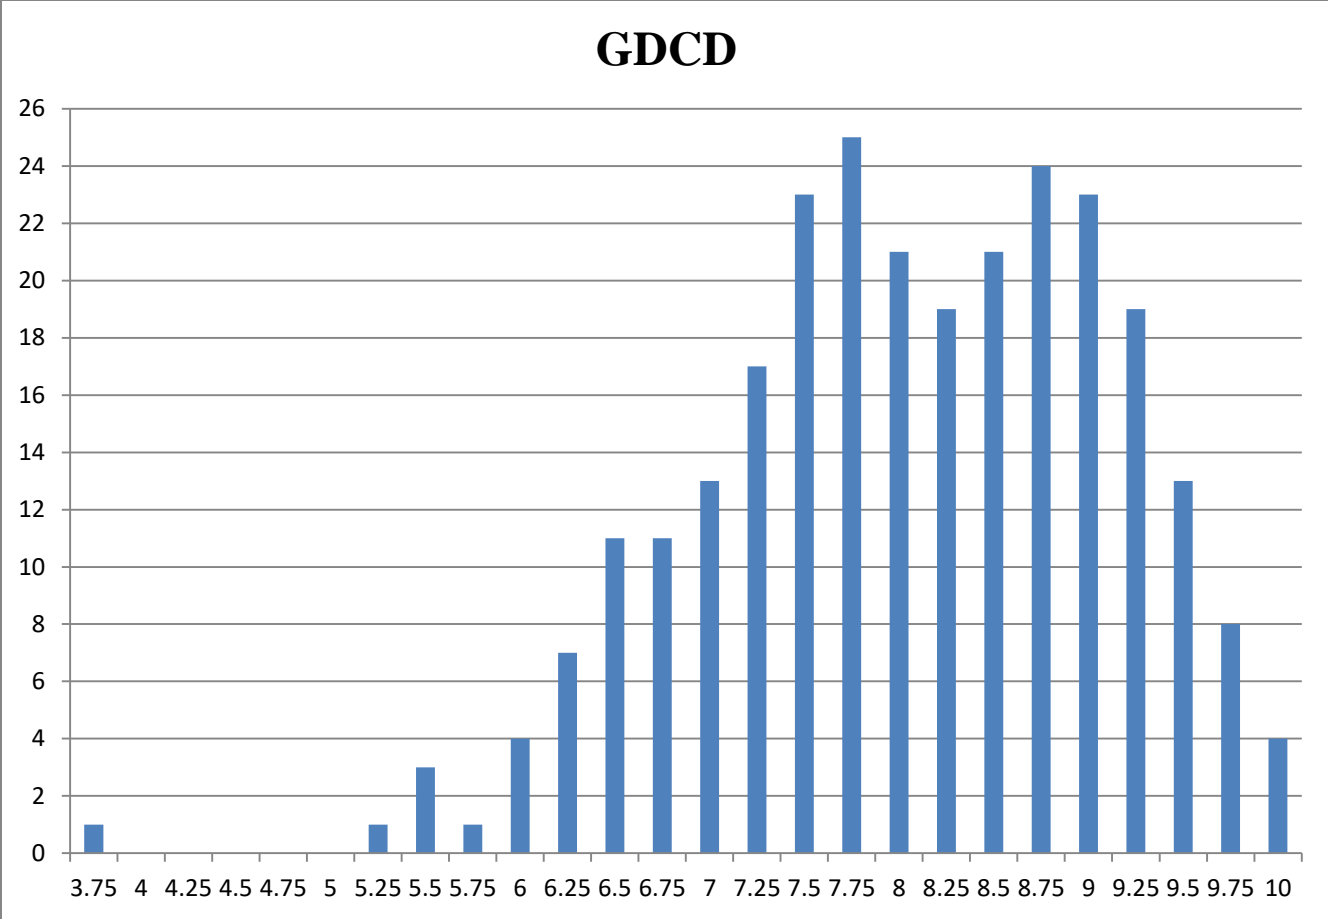

Toán

Điểm trung bình môn Toán của trường là 7.26 (của cả nước là 6.61)

Ngữ Văn

Điểm trung bình môn Văn của trường là 6.18 (của cả nước là 6.47)

Ngoại ngữ

Điểm trung bình môn Ngoại ngữ của trường là 6.88 (của cả nước là 5.84)

Vật Lý

Điểm trung bình môn Lý của trường là 6,44 (của cả nước là 6,56)

Hóa học

Điểm trung bình môn Hóa của trường là 6.51 (của cả nước là 6.63)

Điểm trung bình môn Sinh của trường là 6.46 (của cả nước là 5.51)

Lịch Sử

Điểm trung bình môn Sử của trường là 5.05 (của cả nước là 4.97)

Điểm trung bình môn Địa của trường là 7.05 (của cả nước là 6.96)

Điểm trung bình môn GDCD của trường là 8.04 (của cả nước là 8.37)

Ghi chú:

Điểm Ngoại ngữ cao hơn điểm trung bình cả nước 1.04 điểm.

Điểm Toán cao hơn điểm trung bình cả nước 0.65 điểm.

Điểm Địa cao hơn điểm trung bình cả nước 0.09 điểm.

Điểm Lịch Sử cao hơn điểm trung bình cả nước 0.08 điểm.