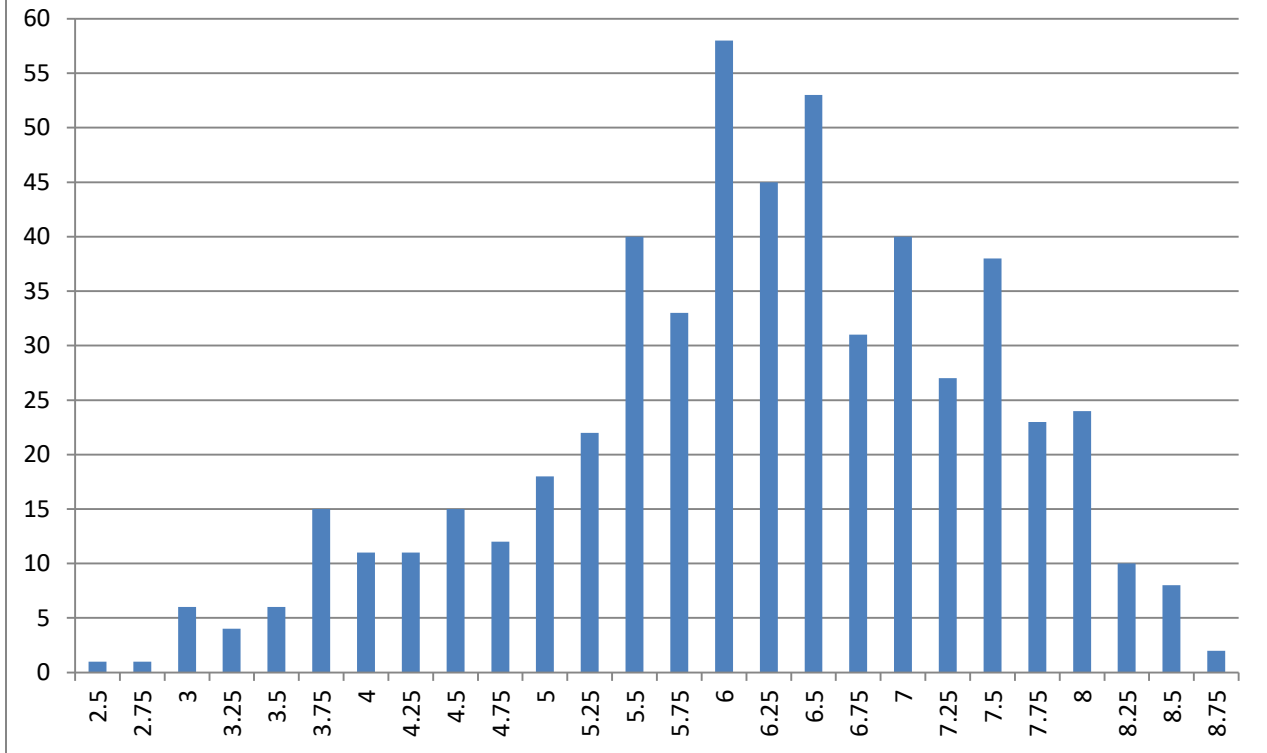

Toán

Điểm trung bình môn Toán của trường là 7.26 (của cả nước là 6.61)

Ngữ Văn

Điểm trung bình môn Văn của trường là 6.18 (của cả nước là 6.47)

Ngoại ngữ

Điểm trung bình môn Ngoại ngữ của trường là 6.88 (của cả nước là 5.84)

Vật Lý

Điểm trung bình môn Lý của trường là 6,44 (của cả nước là 6,56)

Hóa học

Điểm trung bình môn Hóa của trường là 6.51 (của cả nước là 6.63)

Điểm trung bình môn Sinh của trường là 6.46 (của cả nước là 5.51)

Lịch Sử

Điểm trung bình môn Sử của trường là 5.05 (của cả nước là 4.97)

Điểm trung bình môn Địa của trường là 7.05 (của cả nước là 6.96)

Điểm trung bình môn GDCD của trường là 8.04 (của cả nước là 8.37)

Ghi chú:

Điểm Ngoại ngữ cao hơn điểm trung bình cả nước 1.04 điểm.

Điểm Toán cao hơn điểm trung bình cả nước 0.65 điểm.

Điểm Địa cao hơn điểm trung bình cả nước 0.09 điểm.

Điểm Lịch Sử cao hơn điểm trung bình cả nước 0.08 điểm.