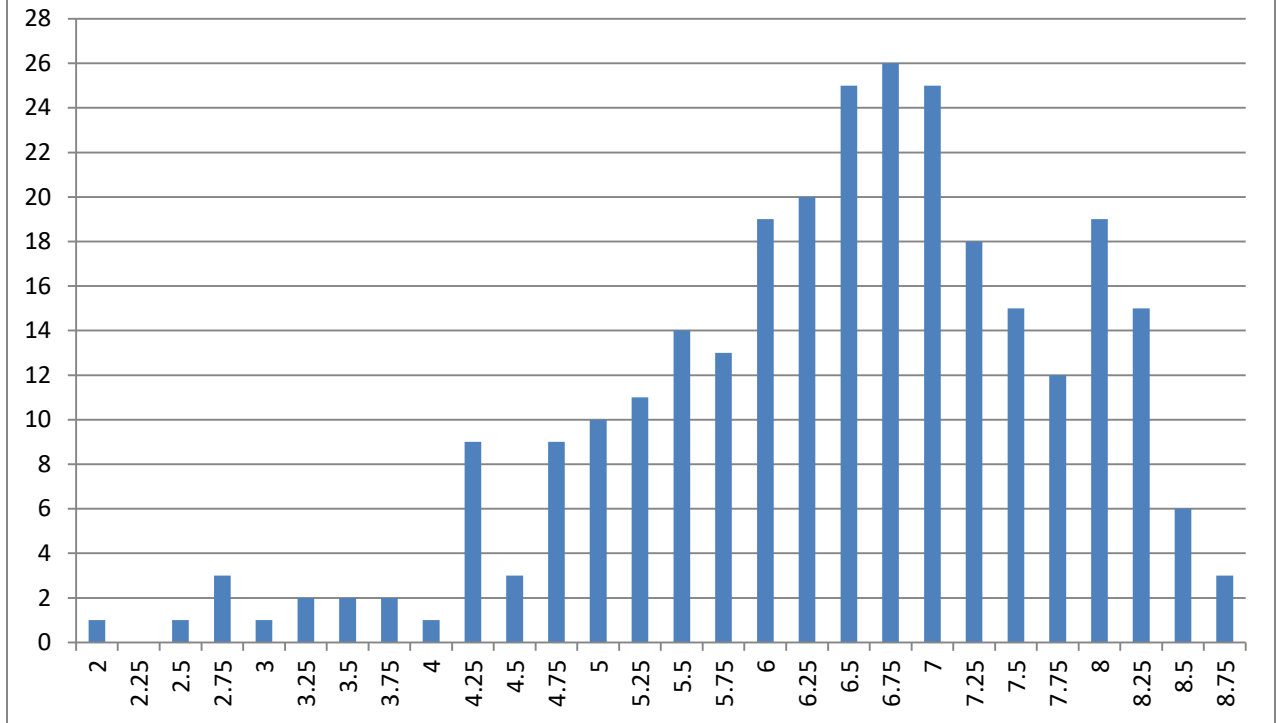

Toán

Điểm trung bình môn Toán của trường là 7.26 (của cả nước là 6.61)

Ngữ Văn

Điểm trung bình môn Văn của trường là 6.18 (của cả nước là 6.47)

Ngoại ngữ

Điểm trung bình môn Ngoại ngữ của trường là 6.88 (của cả nước là 5.84)

Vật Lý

Điểm trung bình môn Lý của trường là 6,44 (của cả nước là 6,56)

Hóa học

Điểm trung bình môn Hóa của trường là 6.51 (của cả nước là 6.63)

Điểm trung bình môn Sinh của trường là 6.46 (của cả nước là 5.51)

Lịch Sử

Điểm trung bình môn Sử của trường là 5.05 (của cả nước là 4.97)

Điểm trung bình môn Địa của trường là 7.05 (của cả nước là 6.96)

Điểm trung bình môn GDCD của trường là 8.04 (của cả nước là 8.37)

Ghi chú:

Điểm Ngoại ngữ cao hơn điểm trung bình cả nước 1.04 điểm.

Điểm Toán cao hơn điểm trung bình cả nước 0.65 điểm.

Điểm Địa cao hơn điểm trung bình cả nước 0.09 điểm.

Điểm Lịch Sử cao hơn điểm trung bình cả nước 0.08 điểm.