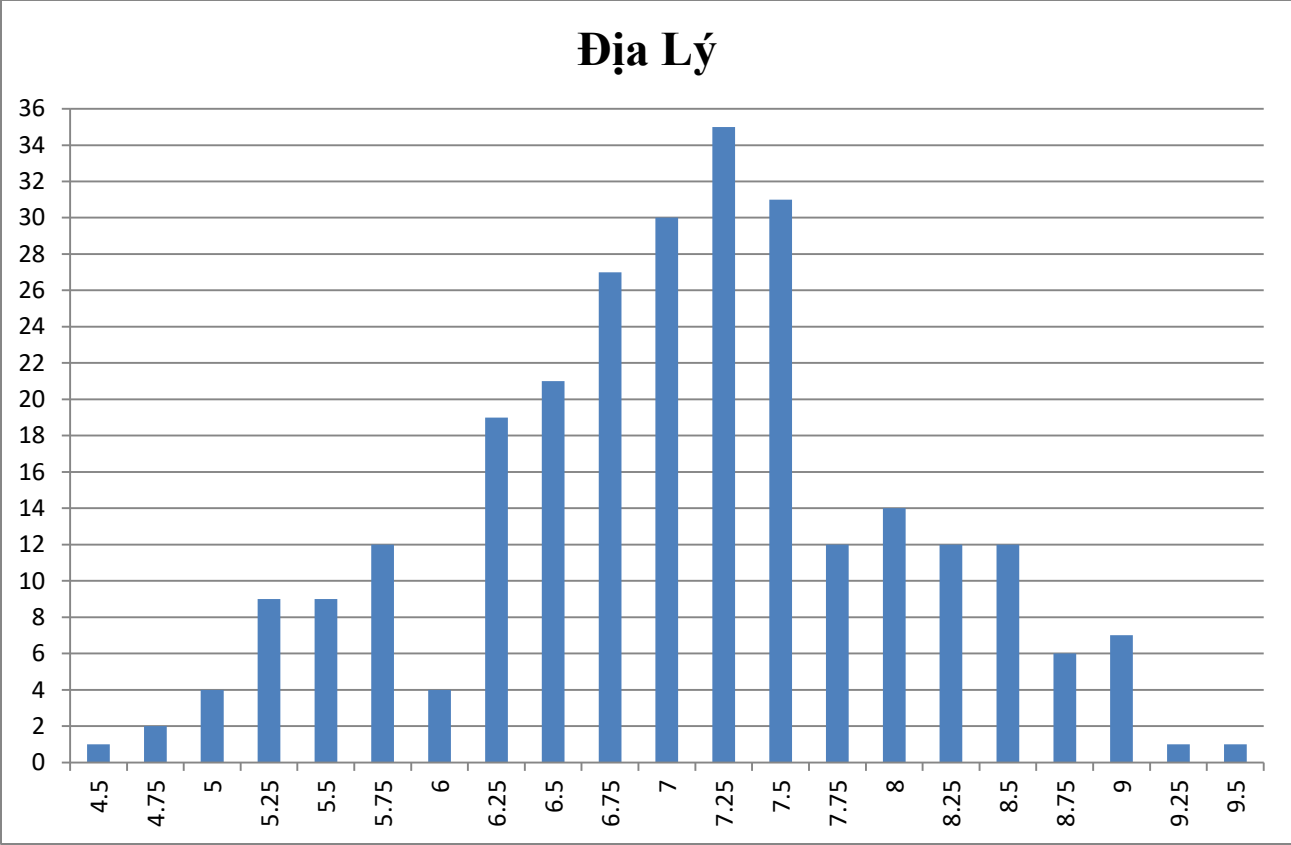

Toán

Điểm trung bình môn Toán của trường là 7.26 (của cả nước là 6.61)

Ngữ Văn

Điểm trung bình môn Văn của trường là 6.18 (của cả nước là 6.47)

Ngoại ngữ

Điểm trung bình môn Ngoại ngữ của trường là 6.88 (của cả nước là 5.84)

Vật Lý

Điểm trung bình môn Lý của trường là 6,44 (của cả nước là 6,56)

Hóa học

Điểm trung bình môn Hóa của trường là 6.51 (của cả nước là 6.63)

Điểm trung bình môn Sinh của trường là 6.46 (của cả nước là 5.51)

Lịch Sử

Điểm trung bình môn Sử của trường là 5.05 (của cả nước là 4.97)

Điểm trung bình môn Địa của trường là 7.05 (của cả nước là 6.96)

Điểm trung bình môn GDCD của trường là 8.04 (của cả nước là 8.37)

Ghi chú:

Điểm Ngoại ngữ cao hơn điểm trung bình cả nước 1.04 điểm.

Điểm Toán cao hơn điểm trung bình cả nước 0.65 điểm.

Điểm Địa cao hơn điểm trung bình cả nước 0.09 điểm.

Điểm Lịch Sử cao hơn điểm trung bình cả nước 0.08 điểm.