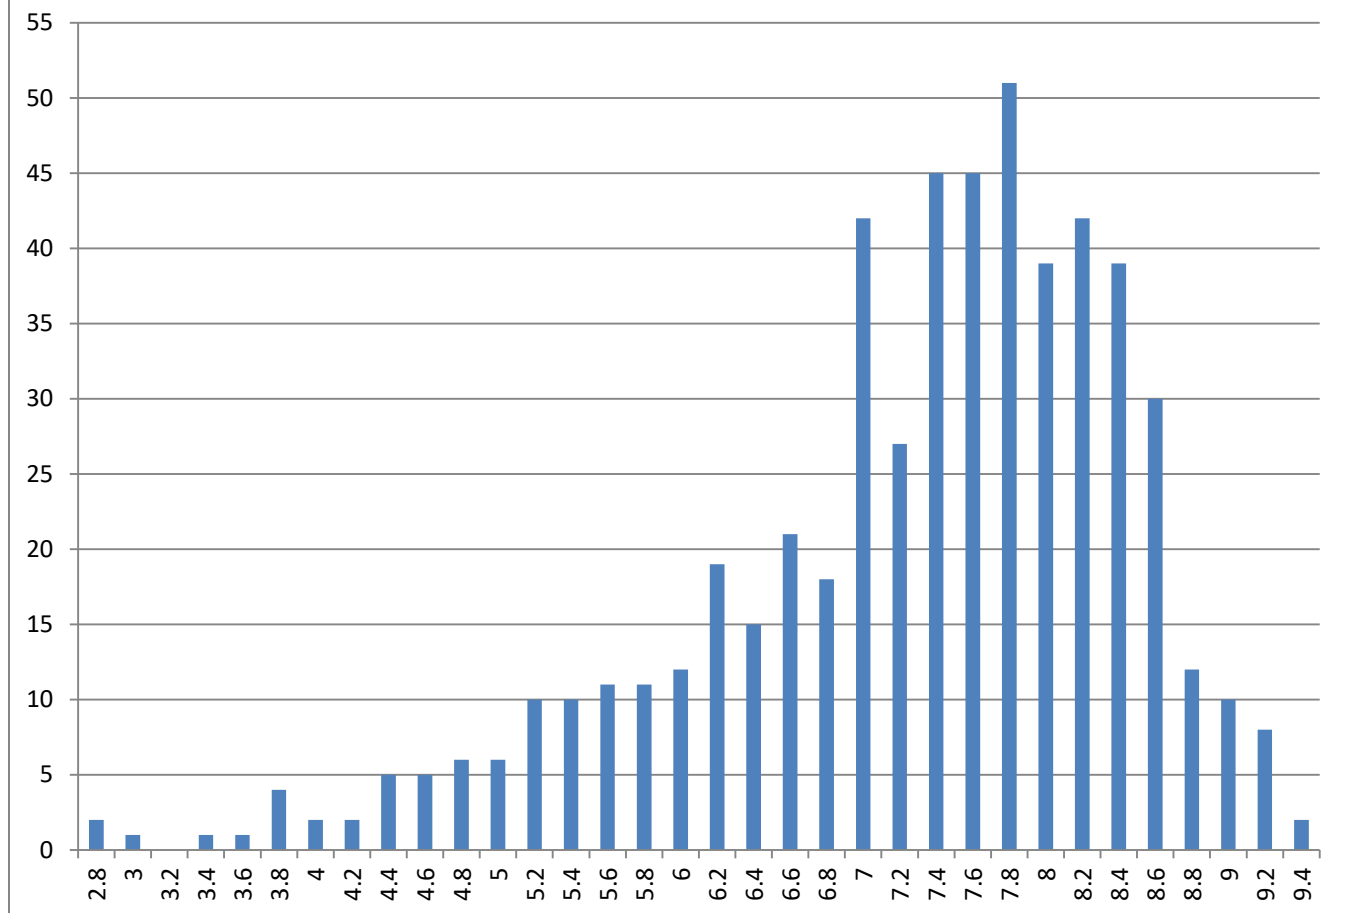

Toán

Điểm trung bình môn Toán của trường là 7.26 (của cả nước là 6.61)

Ngữ Văn

Điểm trung bình môn Văn của trường là 6.18 (của cả nước là 6.47)

Ngoại ngữ

Điểm trung bình môn Ngoại ngữ của trường là 6.88 (của cả nước là 5.84)

Vật Lý

Điểm trung bình môn Lý của trường là 6,44 (của cả nước là 6,56)

Hóa học

Điểm trung bình môn Hóa của trường là 6.51 (của cả nước là 6.63)

Điểm trung bình môn Sinh của trường là 6.46 (của cả nước là 5.51)

Lịch Sử

Điểm trung bình môn Sử của trường là 5.05 (của cả nước là 4.97)

Điểm trung bình môn Địa của trường là 7.05 (của cả nước là 6.96)

Điểm trung bình môn GDCD của trường là 8.04 (của cả nước là 8.37)

Ghi chú:

Điểm Ngoại ngữ cao hơn điểm trung bình cả nước 1.04 điểm.

Điểm Toán cao hơn điểm trung bình cả nước 0.65 điểm.

Điểm Địa cao hơn điểm trung bình cả nước 0.09 điểm.

Điểm Lịch Sử cao hơn điểm trung bình cả nước 0.08 điểm.