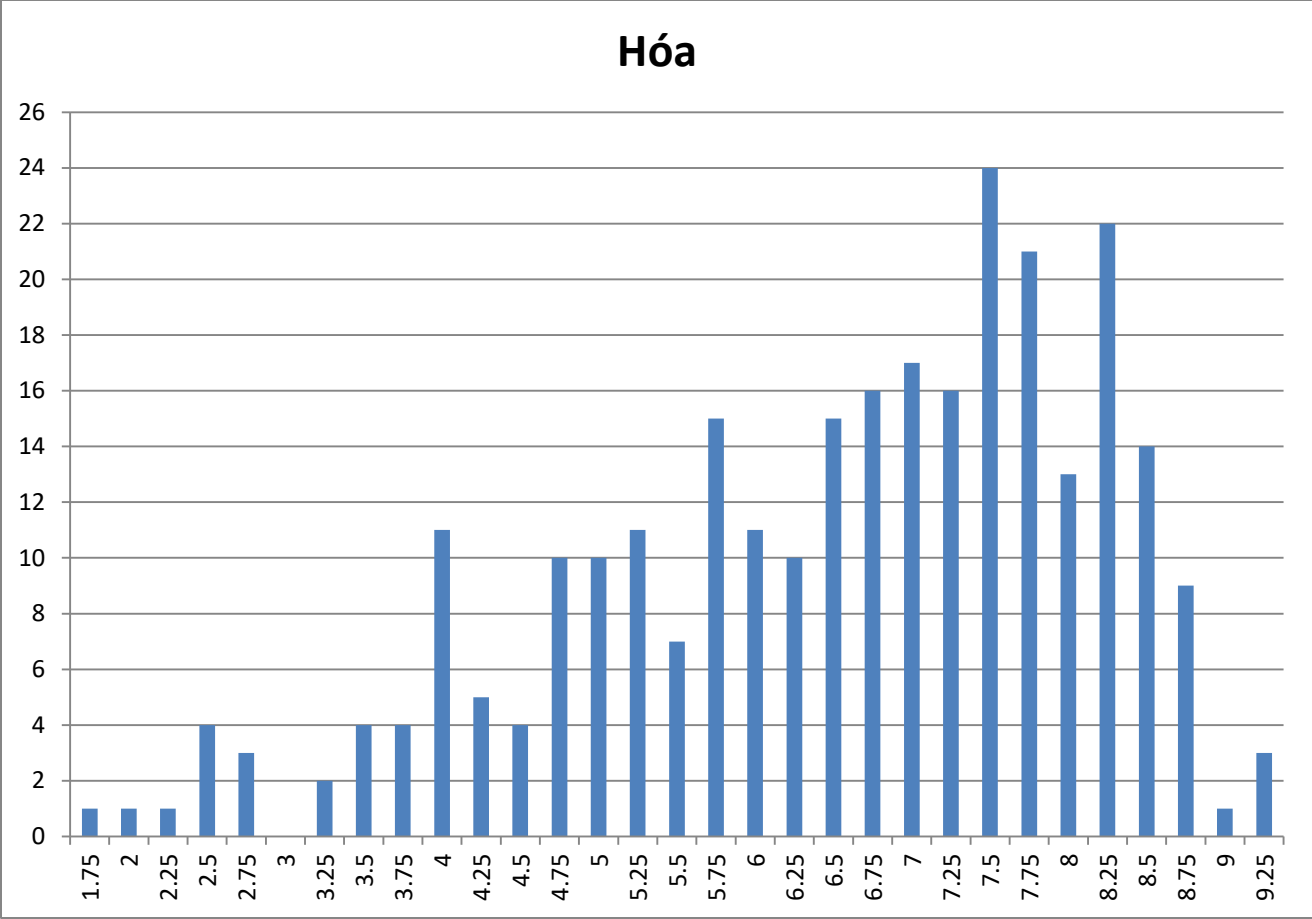

Toán

Điểm trung bình môn Toán của trường là 7.26 (của cả nước là 6.61)

Điểm trung bình môn Văn của trường là 6.18 (của cả nước là 6.47)

Điểm trung bình môn Ngoại ngữ của trường là 6.88 (của cả nước là 5.84)

Điểm trung bình môn Lý của trường là 6.44 (của cả nước là 6.56)

Điểm trung bình môn Hóa của trường là 6.51 (của cả nước là 6.63)

Điểm trung bình môn Sinh của trường là 6.46 (của cả nước là 5.51)

Điểm trung bình môn Sử của trường là 5.05 (của cả nước là 4.97)

Điểm trung bình môn Địa của trường là 7.05 (của cả nước là 6.96)

Điểm trung bình môn GDCD của trường là 8.04 (của cả nước là 8.37)

Ghi chú:

Điểm Ngoại ngữ cao hơn điểm trung bình cả nước 1.04 điểm.

Điểm Toán cao hơn điểm trung bình cả nước 0.65 điểm.

Điểm Địa cao hơn điểm trung bình cả nước 0.09 điểm.

Điểm Sử cao hơn điểm trung bình cả nước 0.08 điểm.

Điểm Sinh thấp hơn điểm trung bình cả nước 0.05 điểm.

Điểm Lý, Hóa thấp hơn điểm trung bình cả nước 0.12 điểm.