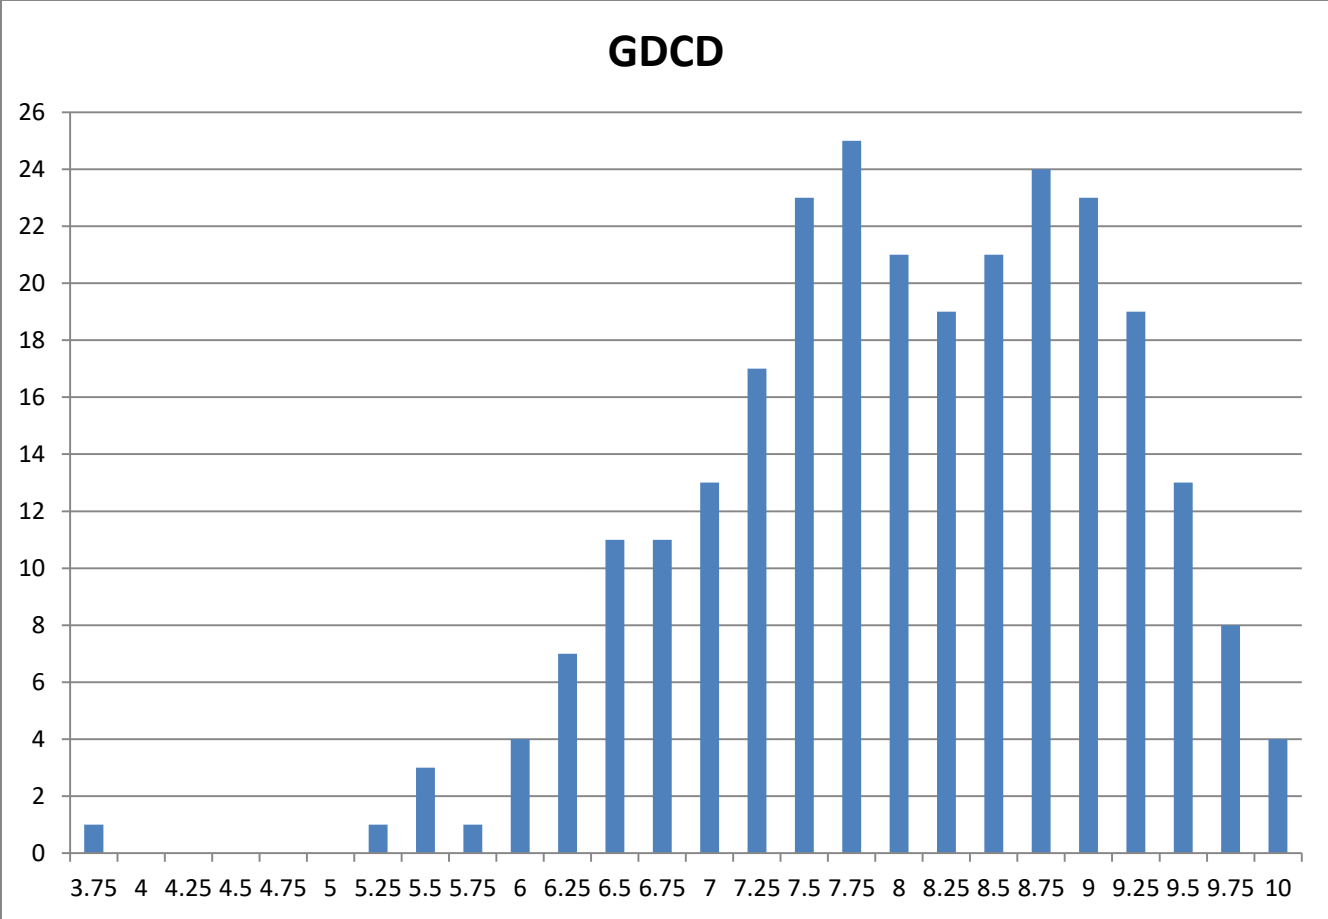

Toán

Điểm trung bình môn Toán của trường là 7.26 (của cả nước là 6.61)

Điểm trung bình môn Văn của trường là 6.18 (của cả nước là 6.47)

Điểm trung bình môn Ngoại ngữ của trường là 6.88 (của cả nước là 5.84)

Điểm trung bình môn Lý của trường là 6.44 (của cả nước là 6.56)

Điểm trung bình môn Hóa của trường là 6.51 (của cả nước là 6.63)

Điểm trung bình môn Sinh của trường là 6.46 (của cả nước là 5.51)

Điểm trung bình môn Sử của trường là 5.05 (của cả nước là 4.97)

Điểm trung bình môn Địa của trường là 7.05 (của cả nước là 6.96)

Điểm trung bình môn GDCD của trường là 8.04 (của cả nước là 8.37)

Ghi chú:

Điểm Ngoại ngữ cao hơn điểm trung bình cả nước 1.04 điểm.

Điểm Toán cao hơn điểm trung bình cả nước 0.65 điểm.

Điểm Địa cao hơn điểm trung bình cả nước 0.09 điểm.

Điểm Sử cao hơn điểm trung bình cả nước 0.08 điểm.

Điểm Sinh thấp hơn điểm trung bình cả nước 0.05 điểm.

Điểm Lý, Hóa thấp hơn điểm trung bình cả nước 0.12 điểm.