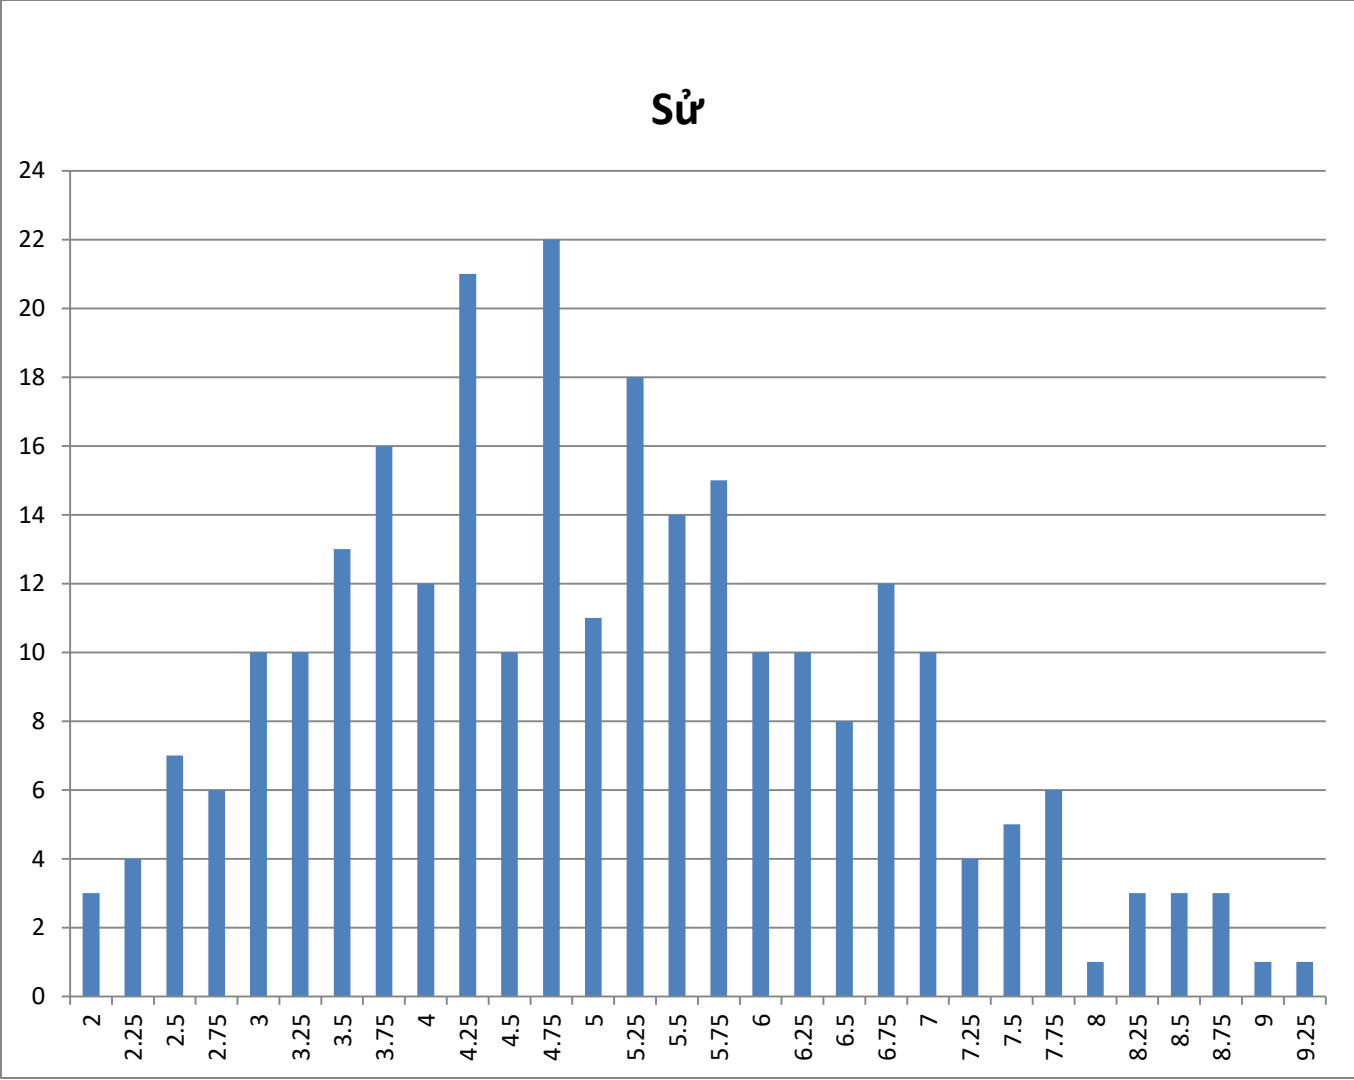

Toán

Điểm trung bình môn Toán của trường là 7.26 (của cả nước là 6.61)

Điểm trung bình môn Văn của trường là 6.18 (của cả nước là 6.47)

Điểm trung bình môn Ngoại ngữ của trường là 6.88 (của cả nước là 5.84)

Điểm trung bình môn Lý của trường là 6.44 (của cả nước là 6.56)

Điểm trung bình môn Hóa của trường là 6.51 (của cả nước là 6.63)

Điểm trung bình môn Sinh của trường là 6.46 (của cả nước là 5.51)

Điểm trung bình môn Sử của trường là 5.05 (của cả nước là 4.97)

Điểm trung bình môn Địa của trường là 7.05 (của cả nước là 6.96)

Điểm trung bình môn GDCD của trường là 8.04 (của cả nước là 8.37)

Ghi chú:

Điểm Ngoại ngữ cao hơn điểm trung bình cả nước 1.04 điểm.

Điểm Toán cao hơn điểm trung bình cả nước 0.65 điểm.

Điểm Địa cao hơn điểm trung bình cả nước 0.09 điểm.

Điểm Sử cao hơn điểm trung bình cả nước 0.08 điểm.

Điểm Sinh thấp hơn điểm trung bình cả nước 0.05 điểm.

Điểm Lý, Hóa thấp hơn điểm trung bình cả nước 0.12 điểm.