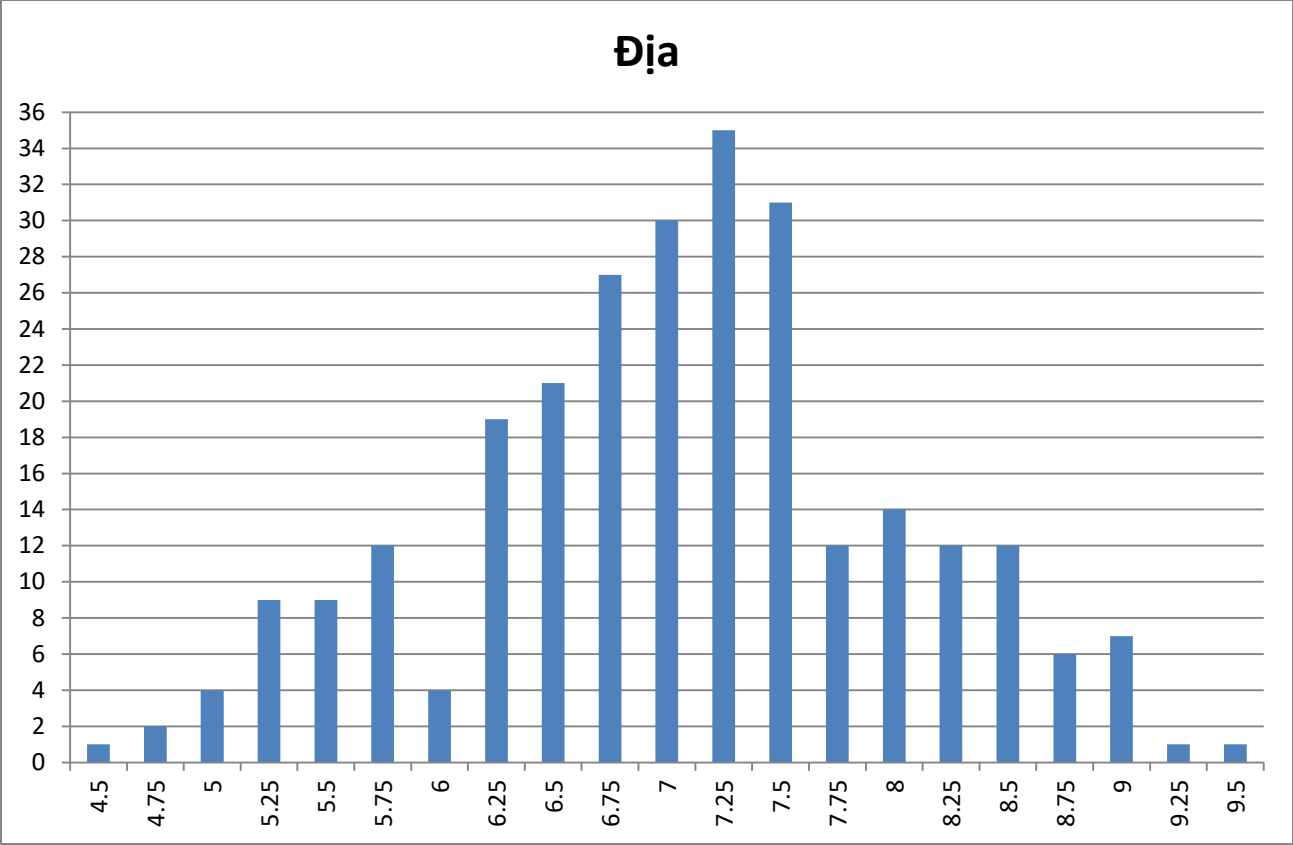

Toán

Điểm trung bình môn Toán của trường là 7.26 (của cả nước là 6.61)

Điểm trung bình môn Văn của trường là 6.18 (của cả nước là 6.47)

Điểm trung bình môn Ngoại ngữ của trường là 6.88 (của cả nước là 5.84)

Điểm trung bình môn Lý của trường là 6.44 (của cả nước là 6.56)

Điểm trung bình môn Hóa của trường là 6.51 (của cả nước là 6.63)

Điểm trung bình môn Sinh của trường là 6.46 (của cả nước là 5.51)

Điểm trung bình môn Sử của trường là 5.05 (của cả nước là 4.97)

Điểm trung bình môn Địa của trường là 7.05 (của cả nước là 6.96)

Điểm trung bình môn GDCD của trường là 8.04 (của cả nước là 8.37)

Ghi chú:

Điểm Ngoại ngữ cao hơn điểm trung bình cả nước 1.04 điểm.

Điểm Toán cao hơn điểm trung bình cả nước 0.65 điểm.

Điểm Địa cao hơn điểm trung bình cả nước 0.09 điểm.

Điểm Sử cao hơn điểm trung bình cả nước 0.08 điểm.

Điểm Sinh thấp hơn điểm trung bình cả nước 0.05 điểm.

Điểm Lý, Hóa thấp hơn điểm trung bình cả nước 0.12 điểm.