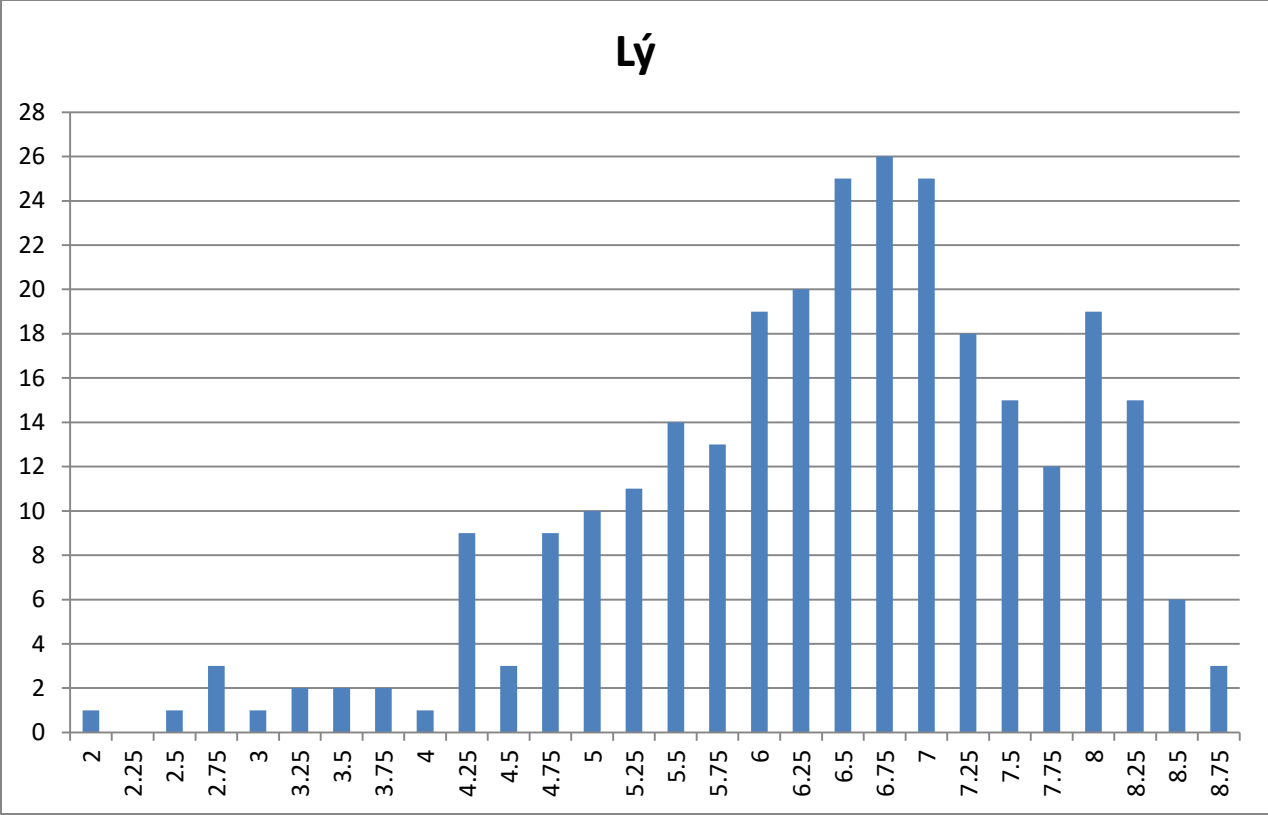

Toán

Điểm trung bình môn Toán của trường là 7.26 (của cả nước là 6.61)

Điểm trung bình môn Văn của trường là 6.18 (của cả nước là 6.47)

Điểm trung bình môn Ngoại ngữ của trường là 6.88 (của cả nước là 5.84)

Điểm trung bình môn Lý của trường là 6.44 (của cả nước là 6.56)

Điểm trung bình môn Hóa của trường là 6.51 (của cả nước là 6.63)

Điểm trung bình môn Sinh của trường là 6.46 (của cả nước là 5.51)

Điểm trung bình môn Sử của trường là 5.05 (của cả nước là 4.97)

Điểm trung bình môn Địa của trường là 7.05 (của cả nước là 6.96)

Điểm trung bình môn GDCD của trường là 8.04 (của cả nước là 8.37)

Ghi chú:

Điểm Ngoại ngữ cao hơn điểm trung bình cả nước 1.04 điểm.

Điểm Toán cao hơn điểm trung bình cả nước 0.65 điểm.

Điểm Địa cao hơn điểm trung bình cả nước 0.09 điểm.

Điểm Sử cao hơn điểm trung bình cả nước 0.08 điểm.

Điểm Sinh thấp hơn điểm trung bình cả nước 0.05 điểm.

Điểm Lý, Hóa thấp hơn điểm trung bình cả nước 0.12 điểm.