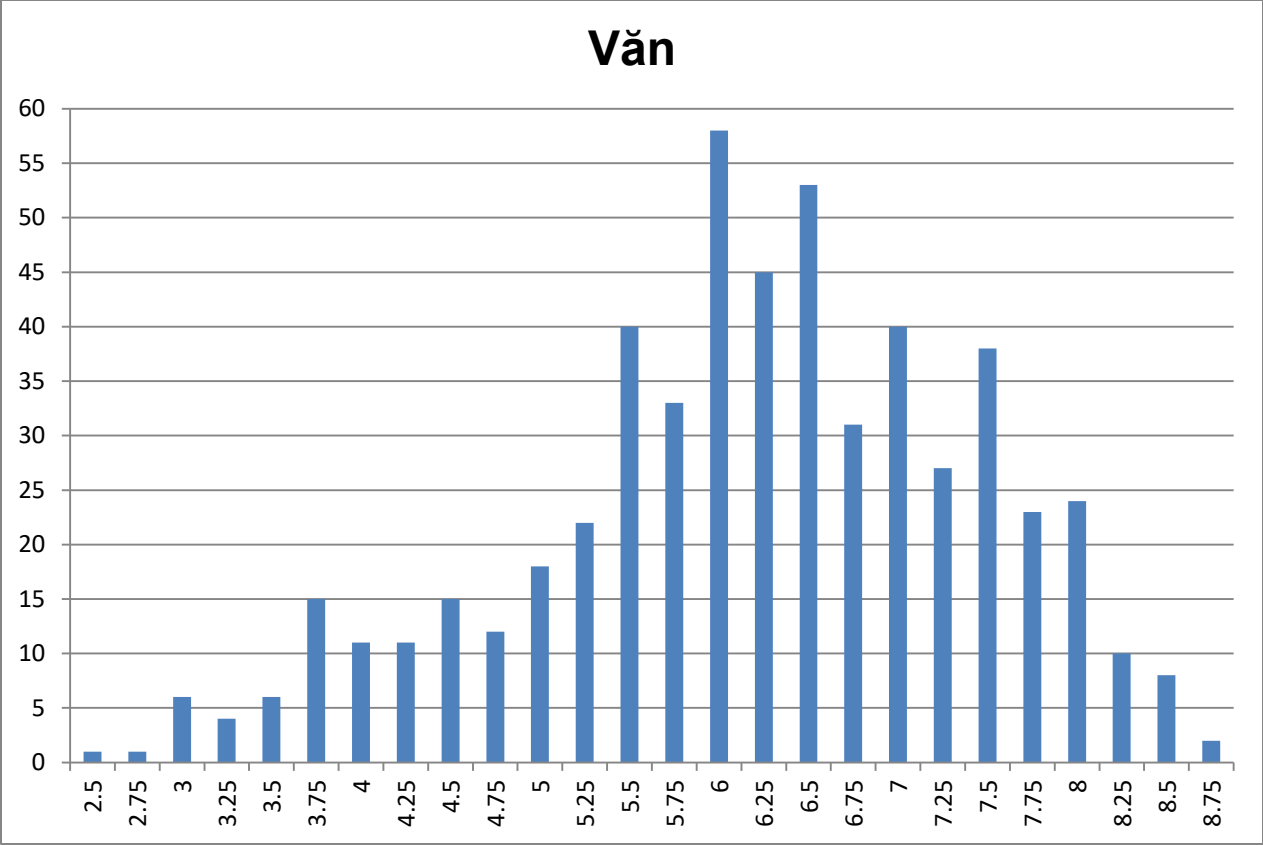

Toán

Điểm trung bình môn Toán của trường là 7.26 (của cả nước là 6.61)

Điểm trung bình môn Văn của trường là 6.18 (của cả nước là 6.47)

Điểm trung bình môn Ngoại ngữ của trường là 6.88 (của cả nước là 5.84)

Điểm trung bình môn Lý của trường là 6.44 (của cả nước là 6.56)

Điểm trung bình môn Hóa của trường là 6.51 (của cả nước là 6.63)

Điểm trung bình môn Sinh của trường là 6.46 (của cả nước là 5.51)

Điểm trung bình môn Sử của trường là 5.05 (của cả nước là 4.97)