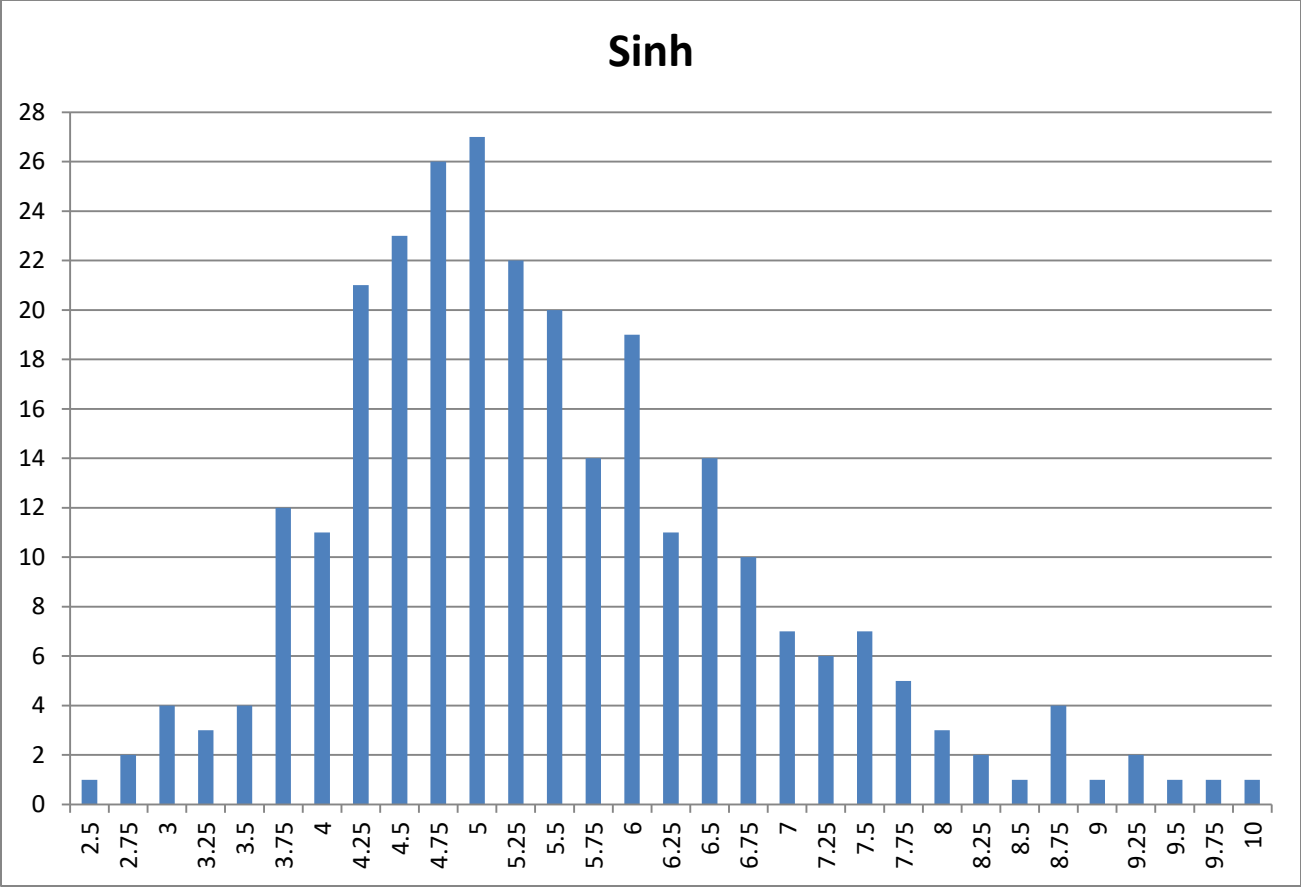

Toán

Điểm trung bình môn Toán của trường là 7.26 (của cả nước là 6.61)

Điểm trung bình môn Văn của trường là 6.18 (của cả nước là 6.47)

Điểm trung bình môn Ngoại ngữ của trường là 6.88 (của cả nước là 5.84)

Điểm trung bình môn Lý của trường là 6.44 (của cả nước là 6.56)

Điểm trung bình môn Hóa của trường là 6.51 (của cả nước là 6.63)

Điểm trung bình môn Sinh của trường là 6.46 (của cả nước là 5.51)

Điểm trung bình môn Sử của trường là 5.05 (của cả nước là 4.97)