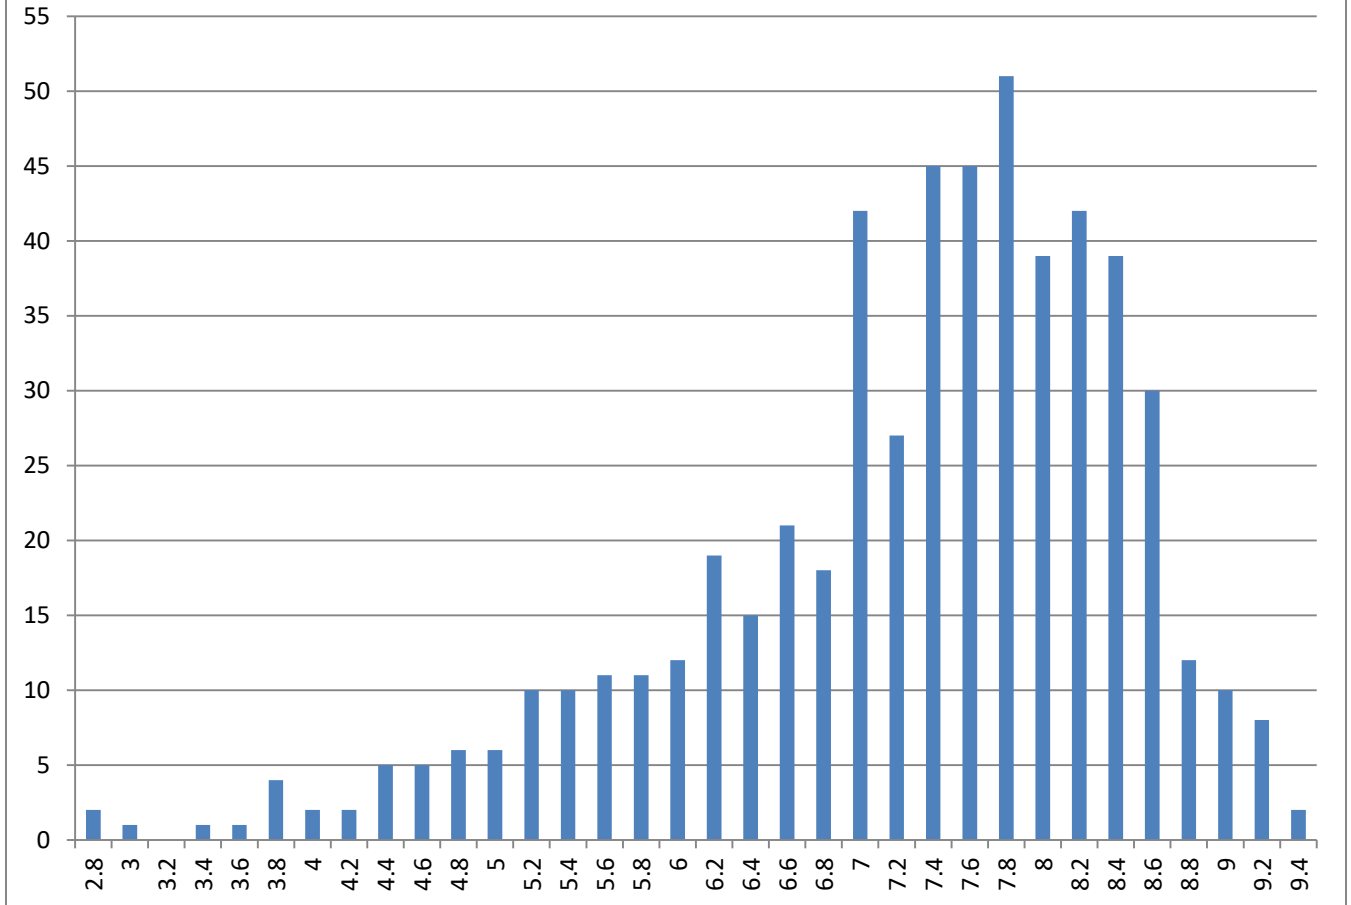

Toán

Điểm trung bình môn Toán của trường là 7.26 (của cả nước là 6.61)

Điểm trung bình môn Văn của trường là 6.18 (của cả nước là 6.47)

Điểm trung bình môn Ngoại ngữ của trường là 6.88 (của cả nước là 5.84)

Điểm trung bình môn Lý của trường là 6.44 (của cả nước là 6.56)

Điểm trung bình môn Hóa của trường là 6.51 (của cả nước là 6.63)

Điểm trung bình môn Sinh của trường là 6.46 (của cả nước là 5.51)

Điểm trung bình môn Sử của trường là 5.05 (của cả nước là 4.97)

Điểm trung bình môn Địa của trường là 7.05 (của cả nước là 6.96)

Điểm trung bình môn GDCD của trường là 8.04 (của cả nước là 8.37)

Ghi chú:

Điểm Ngoại ngữ cao hơn điểm trung bình cả nước 1.04 điểm.

Điểm Toán cao hơn điểm trung bình cả nước 0.65 điểm.

Điểm Địa cao hơn điểm trung bình cả nước 0.09 điểm.

Điểm Sử cao hơn điểm trung bình cả nước 0.08 điểm.

Điểm Sinh thấp hơn điểm trung bình cả nước 0.05 điểm.

Điểm Lý, Hóa thấp hơn điểm trung bình cả nước 0.12 điểm.