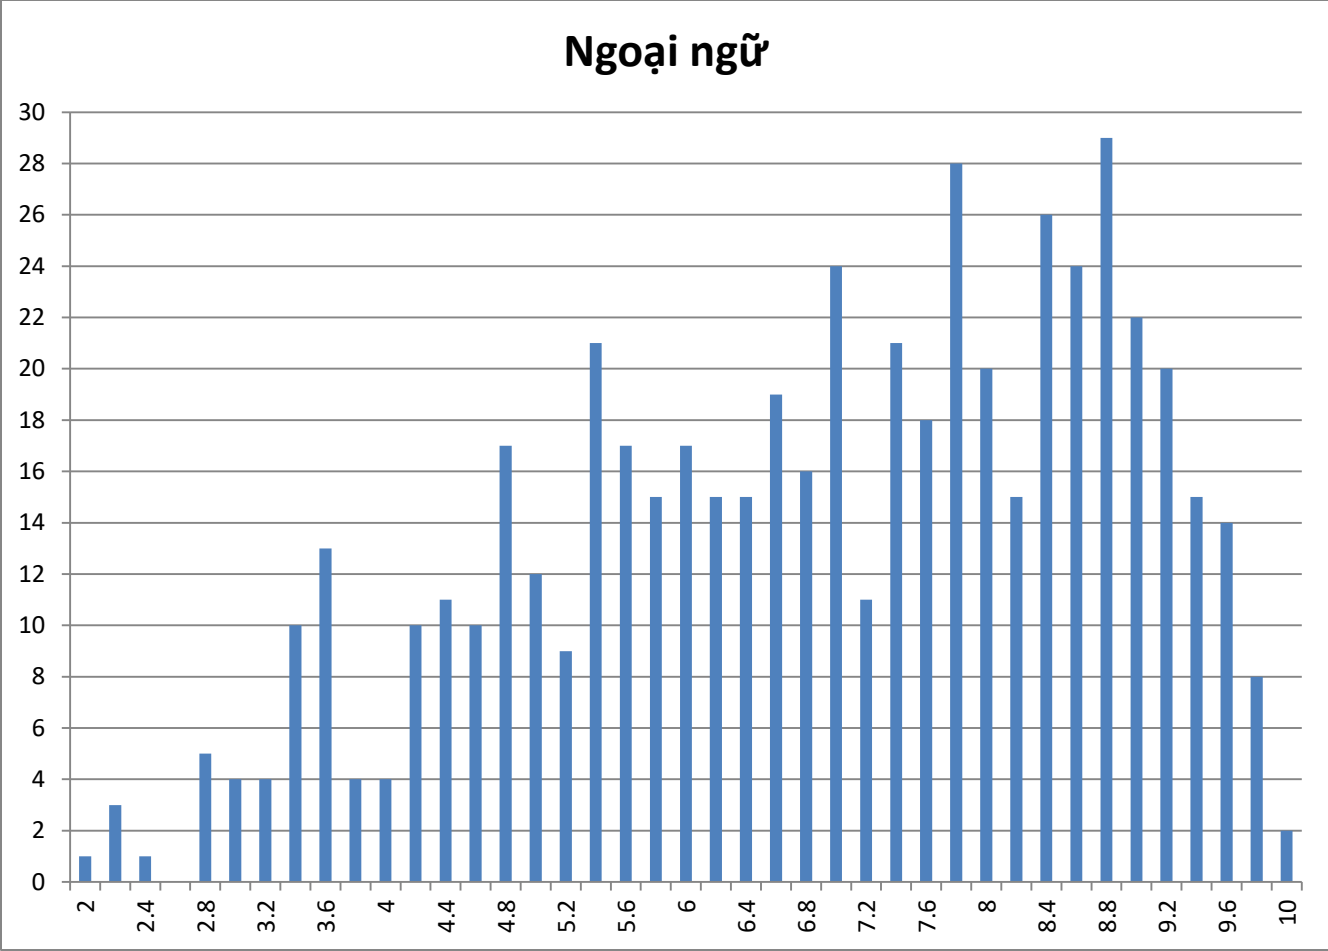

Toán

Điểm trung bình môn Toán của trường là 7.26 (của cả nước là 6.61)

Điểm trung bình môn Văn của trường là 6.18 (của cả nước là 6.47)

Điểm trung bình môn Ngoại ngữ của trường là 6.88 (của cả nước là 5.84)

Điểm trung bình môn Lý của trường là 6.44 (của cả nước là 6.56)

Điểm trung bình môn Hóa của trường là 6.51 (của cả nước là 6.63)

Điểm trung bình môn Sinh của trường là 6.46 (của cả nước là 5.51)

Điểm trung bình môn Sử của trường là 5.05 (của cả nước là 4.97)

Điểm trung bình môn Địa của trường là 7.05 (của cả nước là 6.96)

Điểm trung bình môn GDCD của trường là 8.04 (của cả nước là 8.37)

Ghi chú:

Điểm Ngoại ngữ cao hơn điểm trung bình cả nước 1.04 điểm.

Điểm Toán cao hơn điểm trung bình cả nước 0.65 điểm.

Điểm Địa cao hơn điểm trung bình cả nước 0.09 điểm.

Điểm Sử cao hơn điểm trung bình cả nước 0.08 điểm.

Điểm Sinh thấp hơn điểm trung bình cả nước 0.05 điểm.

Điểm Lý, Hóa thấp hơn điểm trung bình cả nước 0.12 điểm.